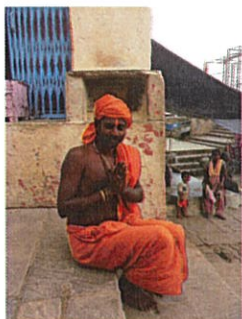

紙面が少ないので、きっとエピソードがもっとたくさんあると思います。続きをお聞きになりたい方は、「大好き」に遊びにいらしてくださいね！